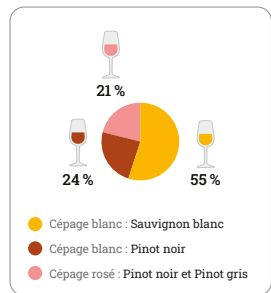

Un travail de simplification de la répartition des terroirs a été réalisé afin d'en faciliter la lecture et la compréhension.

CARTE DU VIGNOBLE DE REUILLY

REUILLY
VINS DU CENTRE-LOIRE

0 1 2 km

Terroirs

-  Argiles
-  Graves
-  Sables
-  Silex
-  Calcaires

Photographies de Nicole Gevrey

Production

Chiffres

Surface du vignoble
300 ha

Nombre de producteurs
45