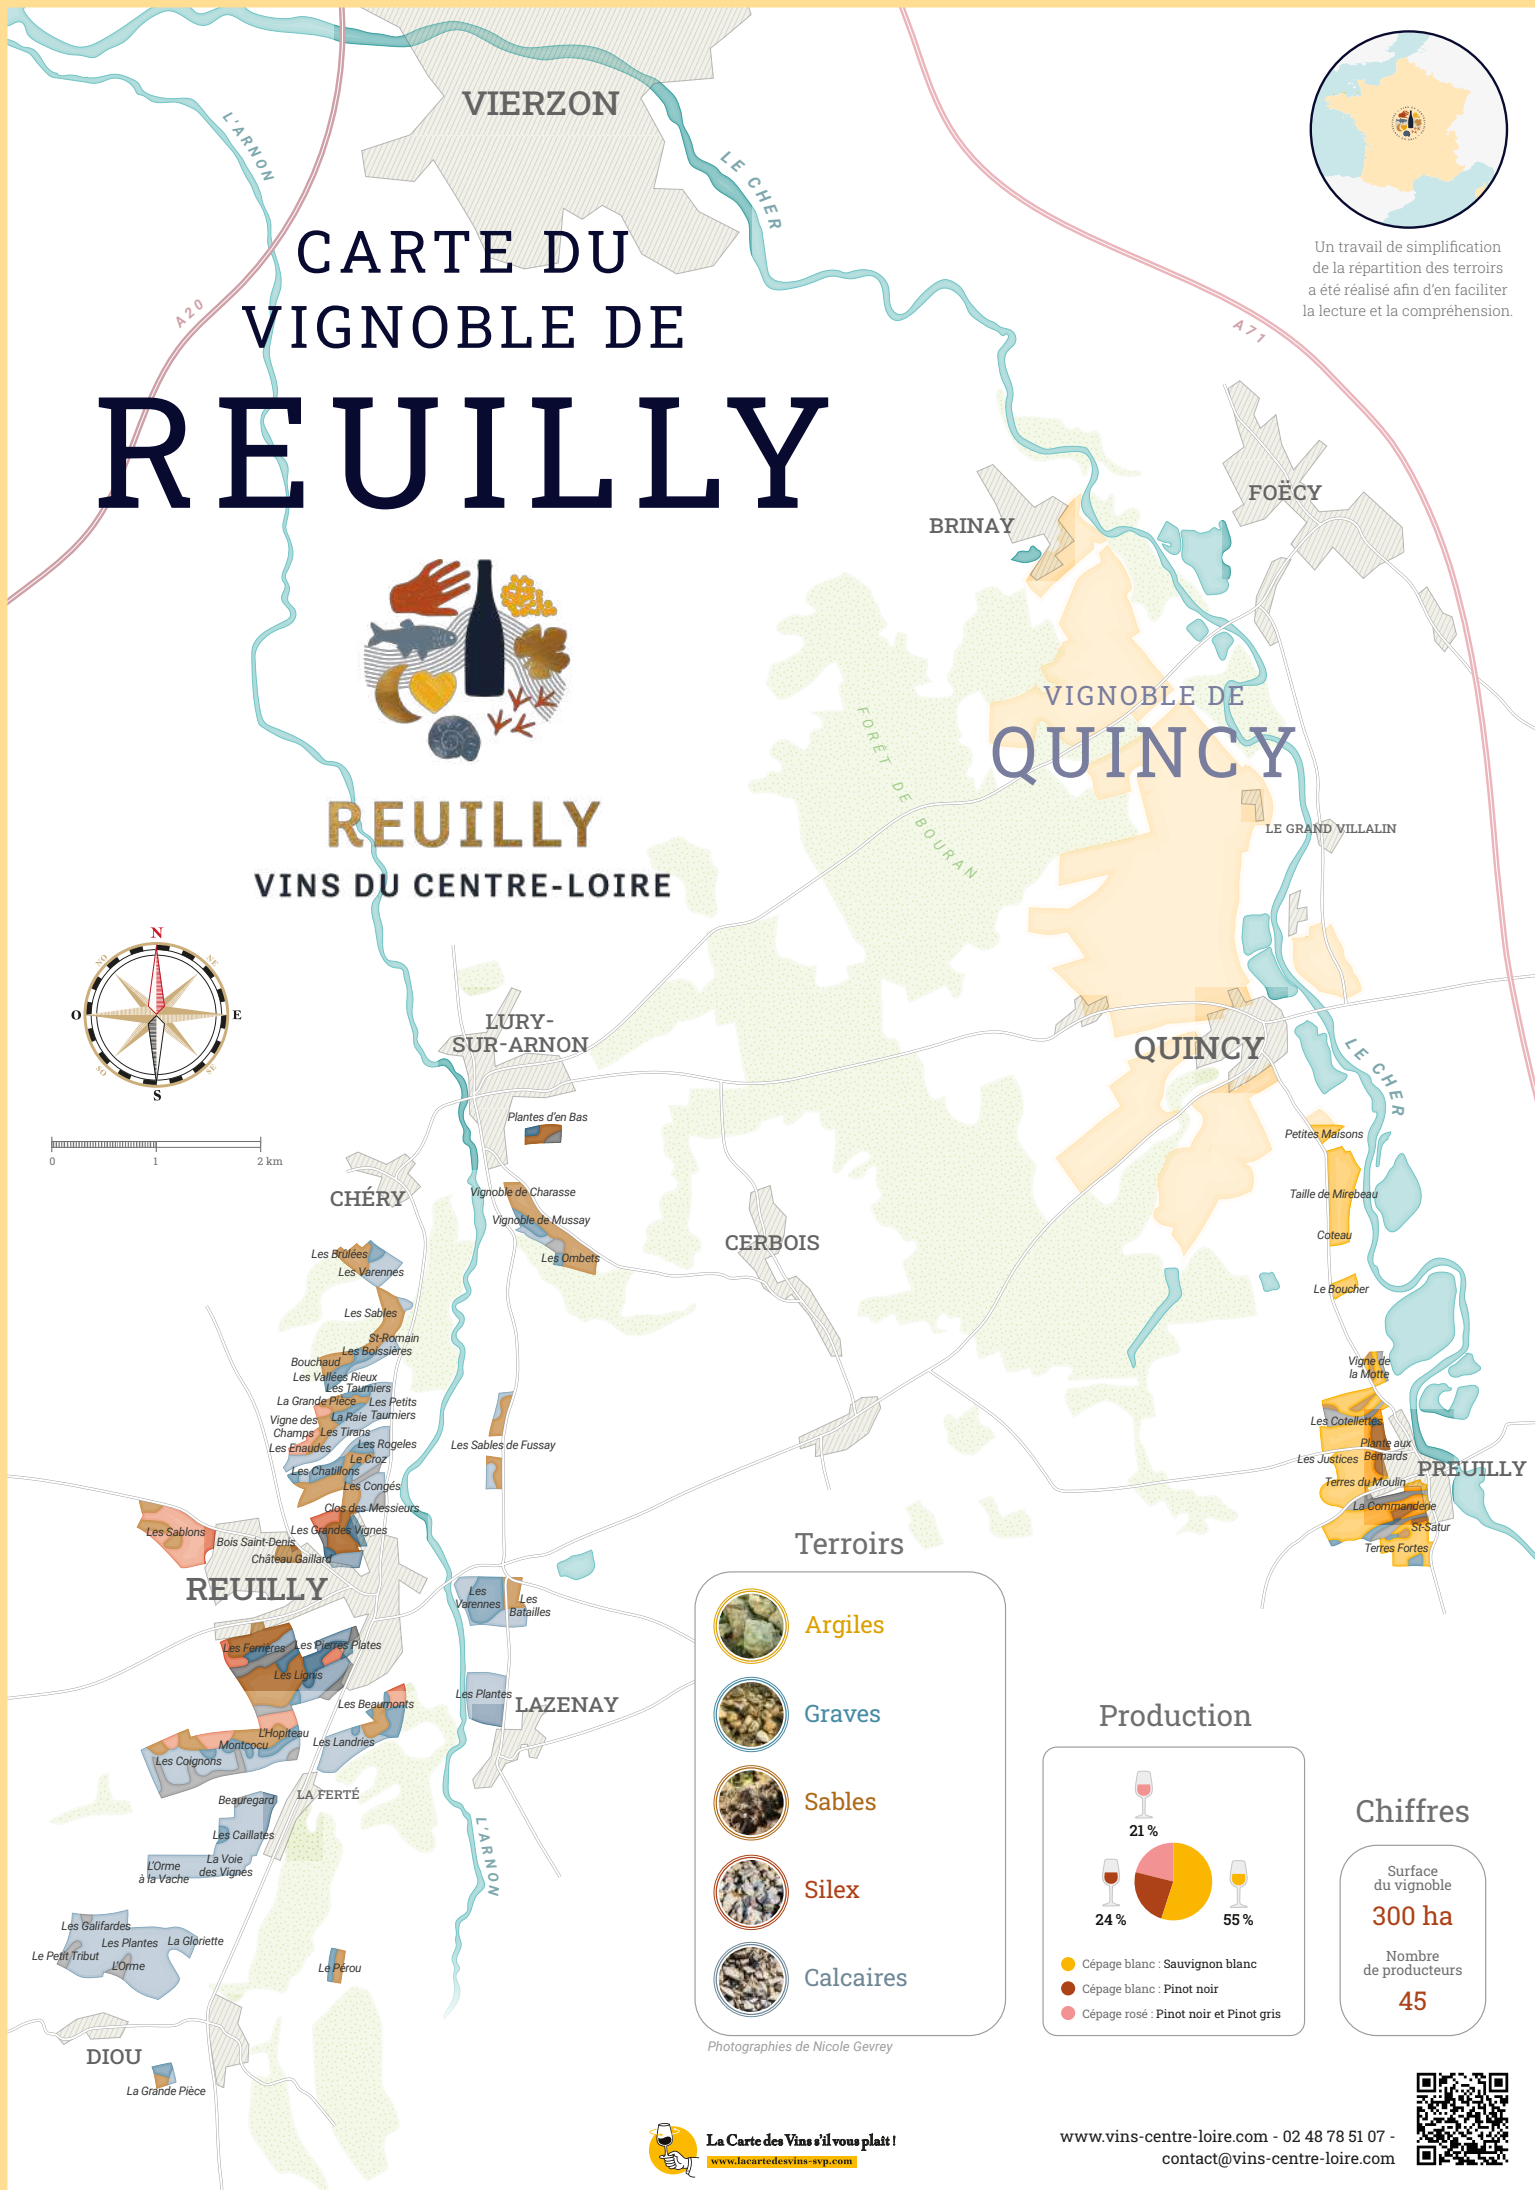

Un travail de simplification de la répartition des terroirs a été réalisé afin d'en faciliter la lecture et la compréhension.

CARTE DU VIGNOBLE DE REUILLY

REUILLY
VINS DU CENTRE-LOIRE

0 1 2 km

Terroirs

-  Argiles
-  Graves
-  Sables
-  Silex
-  Calcaires

Photographies de Nicole Gevrey

Production

Chiffres

Surface du vignoble
300 ha

Nombre de producteurs
45