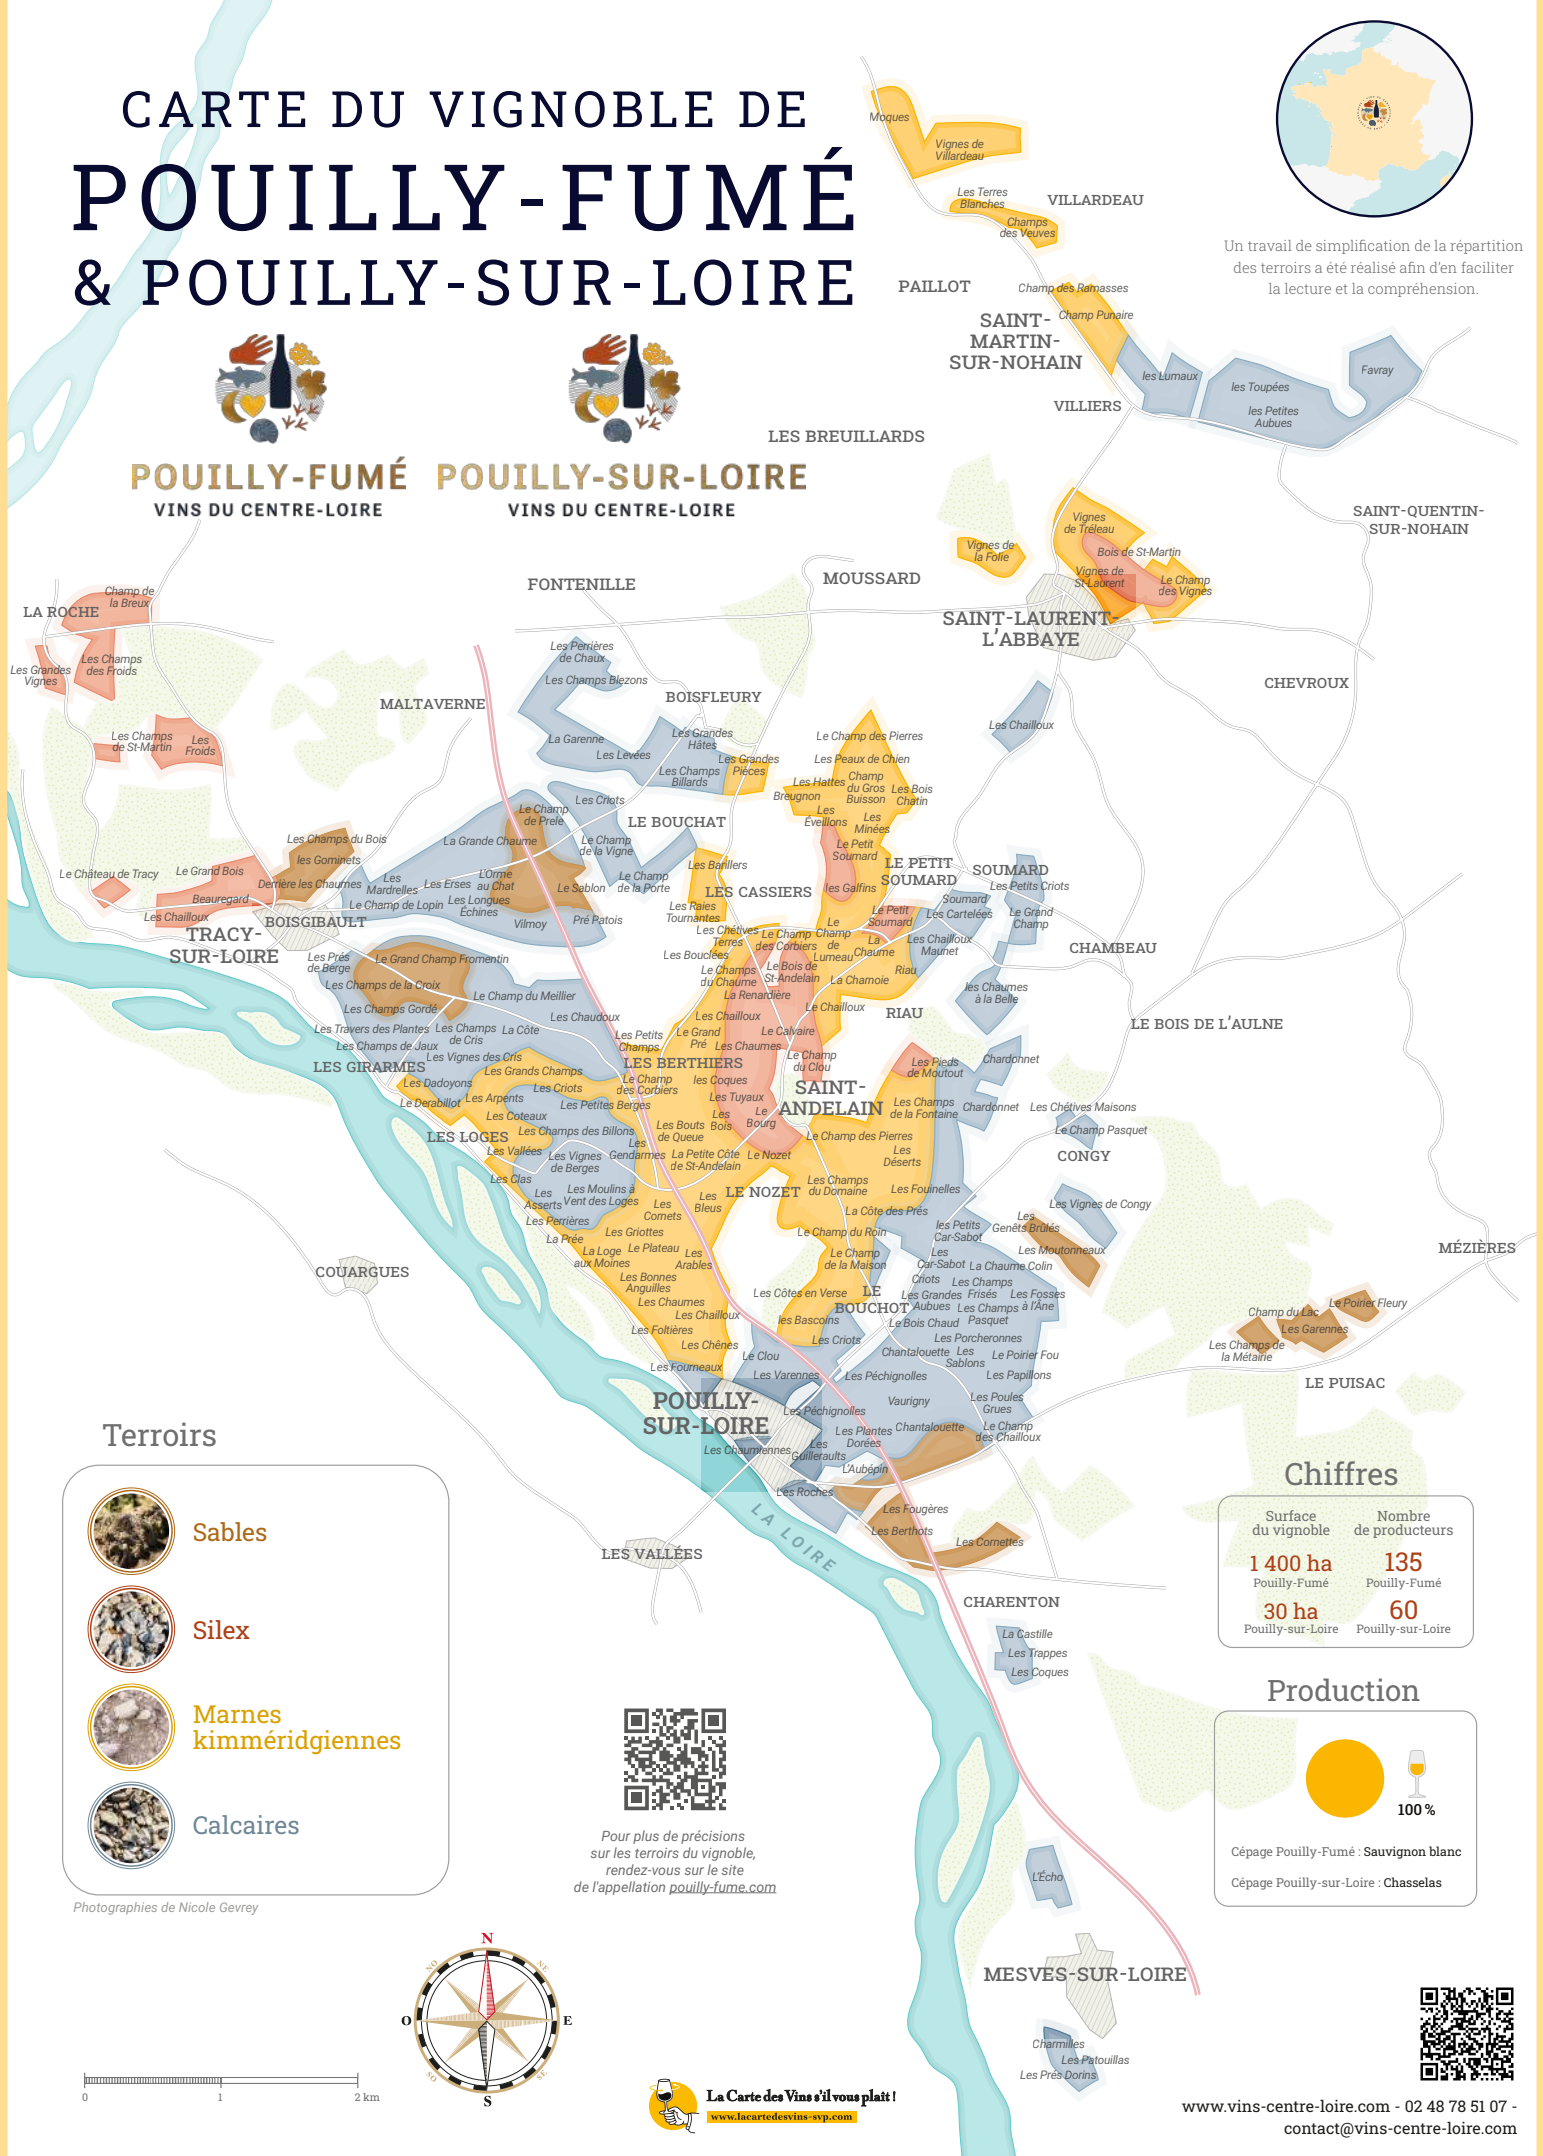

# CARTE DU VIGNOBLE DE POUILLY-FUMÉ & POUILLY-SUR-LOIRE

Un travail de simplification de la répartition des terroirs a été réalisé afin d'en faciliter la lecture et la compréhension.

**POUILLY-FUMÉ**  
VINS DU CENTRE-LOIRE

**POUILLY-SUR-LOIRE**  
VINS DU CENTRE-LOIRE

## Terroirs

Sables

Silex

Marnes  
kimméridgiennes

Calcaires

Photographies de Nicole Gevrey

Pour plus de précisions sur les terroirs du vignoble, rendez-vous sur le site de l'appellation [pouilly-fume.com](http://pouilly-fume.com)